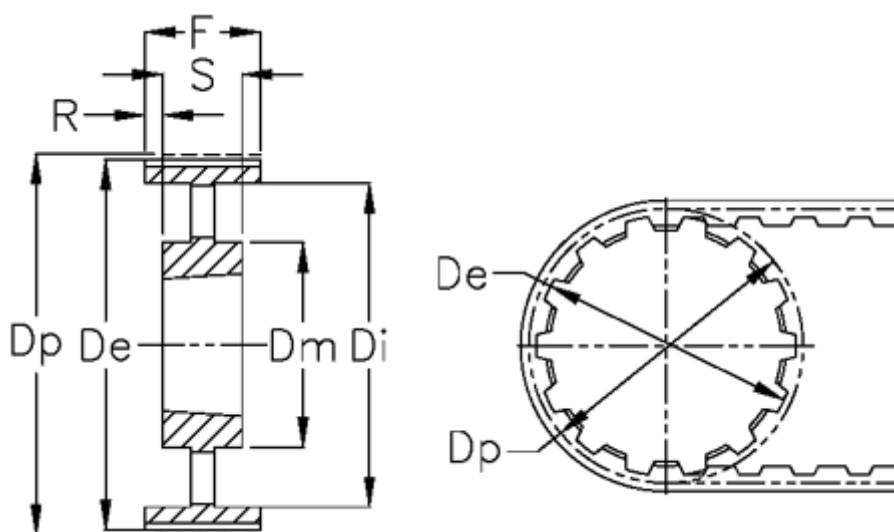

Varenummer: 604133168055
Beskrivelse: Tandremskive for taperbøsning
HTD 168 14M 55 TL 3020

Mål

Bredde	= 55	r	= 9.5
De	= 745.87	S	= 51
Di	= 706	Tandantal	= 168
Dm	= 170	Type	= 14M
Dp	= 748.66	Vægt	= 49
F	= 70		
For bøsning	= 3020		
Max boring	= 75		